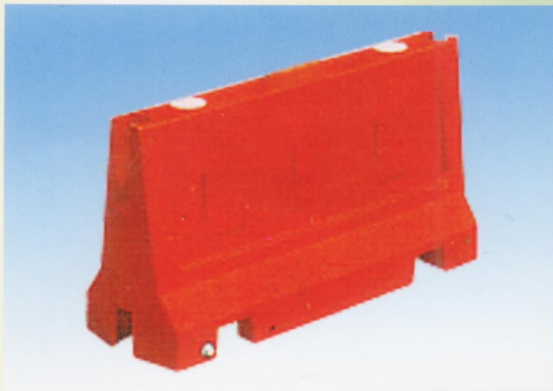

PLASTIC BARRIER

Model No : PB06

Colour : Orange / White

Material : PVC

Dimension : 1000 x 500 x 800mm

Weight : 10± kg